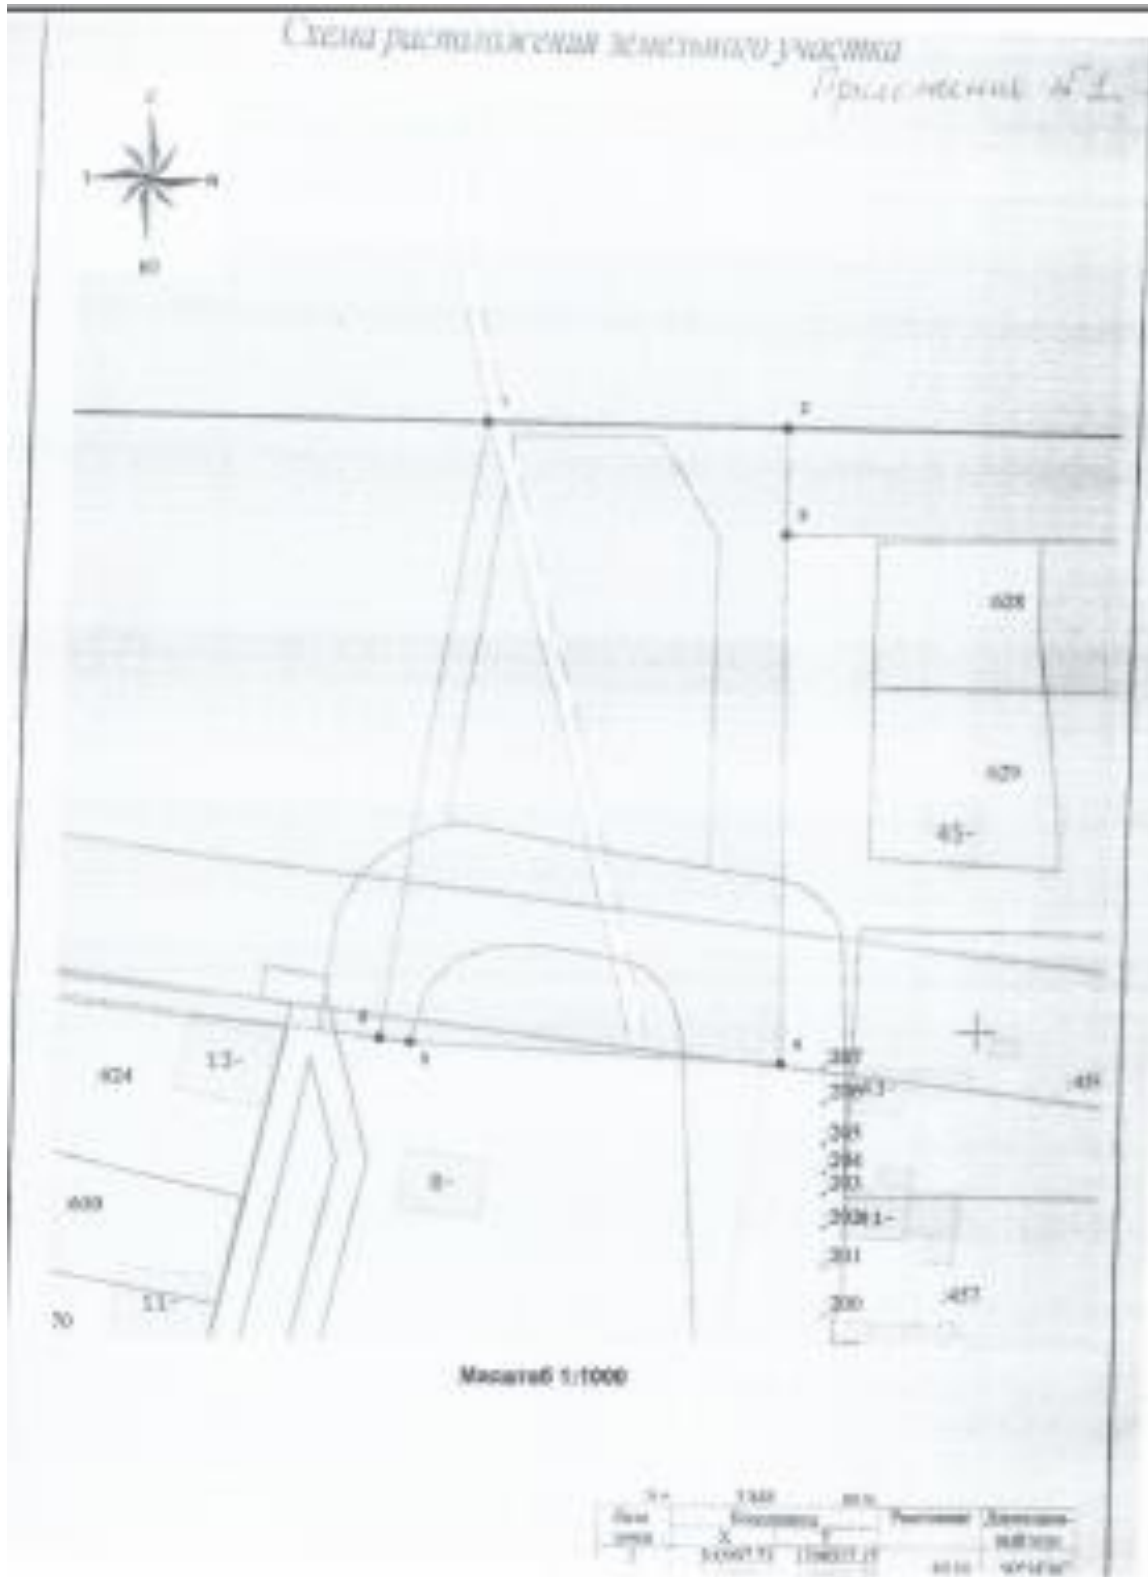

Приложение № 1  
к решению Собрания представителей  
сельского поселения Большая Глушица  
муниципального района Большеглушицкий  
Самарской области № 16 от 16.12.2020 г.

Схема расположения земельного участка на кадастровом плане территории  
( Сх1 – Ж1 )

Приложение № 5  
 к решению Собрания представителей  
 сельского поселения Большая Глушица  
 муниципального района Большеглушицкий  
 Самарской области № 16 от 16.12.2020 г.

Схема расположения земельного участка на кадастровом плане территории  
 (Сх1 – Ж1)

Приложение № 6  
к решению Собрания представителей  
сельского поселения Большая Глушица  
муниципального района Большеглушицкий  
Самарской области № 16 от 16.12.2020 г.

Схема расположения земельного участка на кадастровом плане территории  
(Сх1 – Ж1)

Приложение № 7  
 к решению Собрания представителей  
 сельского поселения Большая Глушица  
 муниципального района Большеглушицкий  
 Самарской области № 16 от 16.12.2020 г.

Схема расположения земельного участка на кадастровом плане территории  
 ( Сх1 - Ж1 )