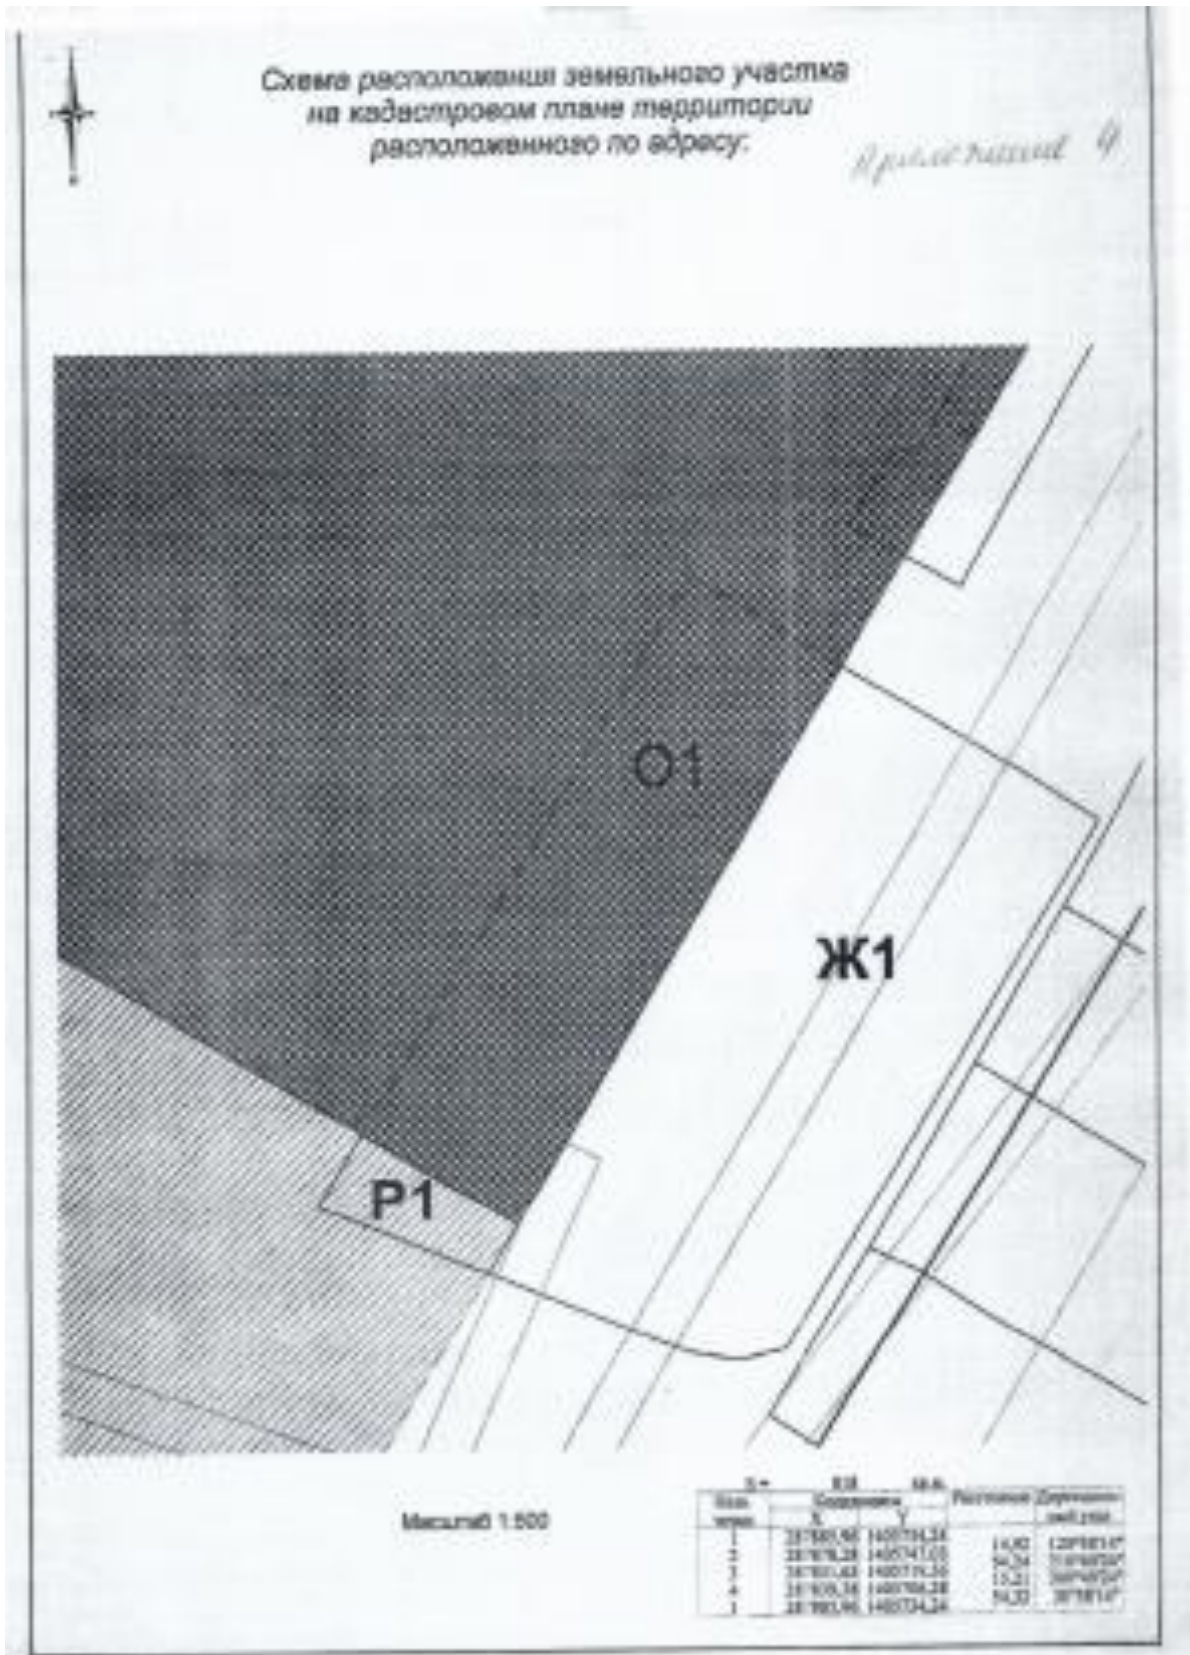

Приложение № 1  
к решению Собрания представителей  
сельского поселения Большая Глушица  
муниципального района Большеглушицкий  
Самарской области № 16 от 16.12.2020 г.

Схема расположения земельного участка на кадастровом плане территории  
( Сх1 – Ж1 )

Приложение № 5  
 к решению Собрания представителей  
 сельского поселения Большая Глушица  
 муниципального района Большеглушицкий  
 Самарской области № 16 от 16.12.2020 г.

Схема расположения земельного участка на кадастровом плане территории  
 (Сх1 – Ж1)

Приложение № 6  
к решению Собрания представителей  
сельского поселения Большая Глушица  
муниципального района Большеглушицкий  
Самарской области № 16 от 16.12.2020 г.

Схема расположения земельного участка на кадастровом плане территории  
(Сх1 – Ж1)

Приложение № 7  
 к решению Собрания представителей  
 сельского поселения Большая Глушица  
 муниципального района Большеглушицкий  
 Самарской области № 16 от 16.12.2020 г.

Схема расположения земельного участка на кадастровом плане территории  
 ( Сх1 - Ж1 )