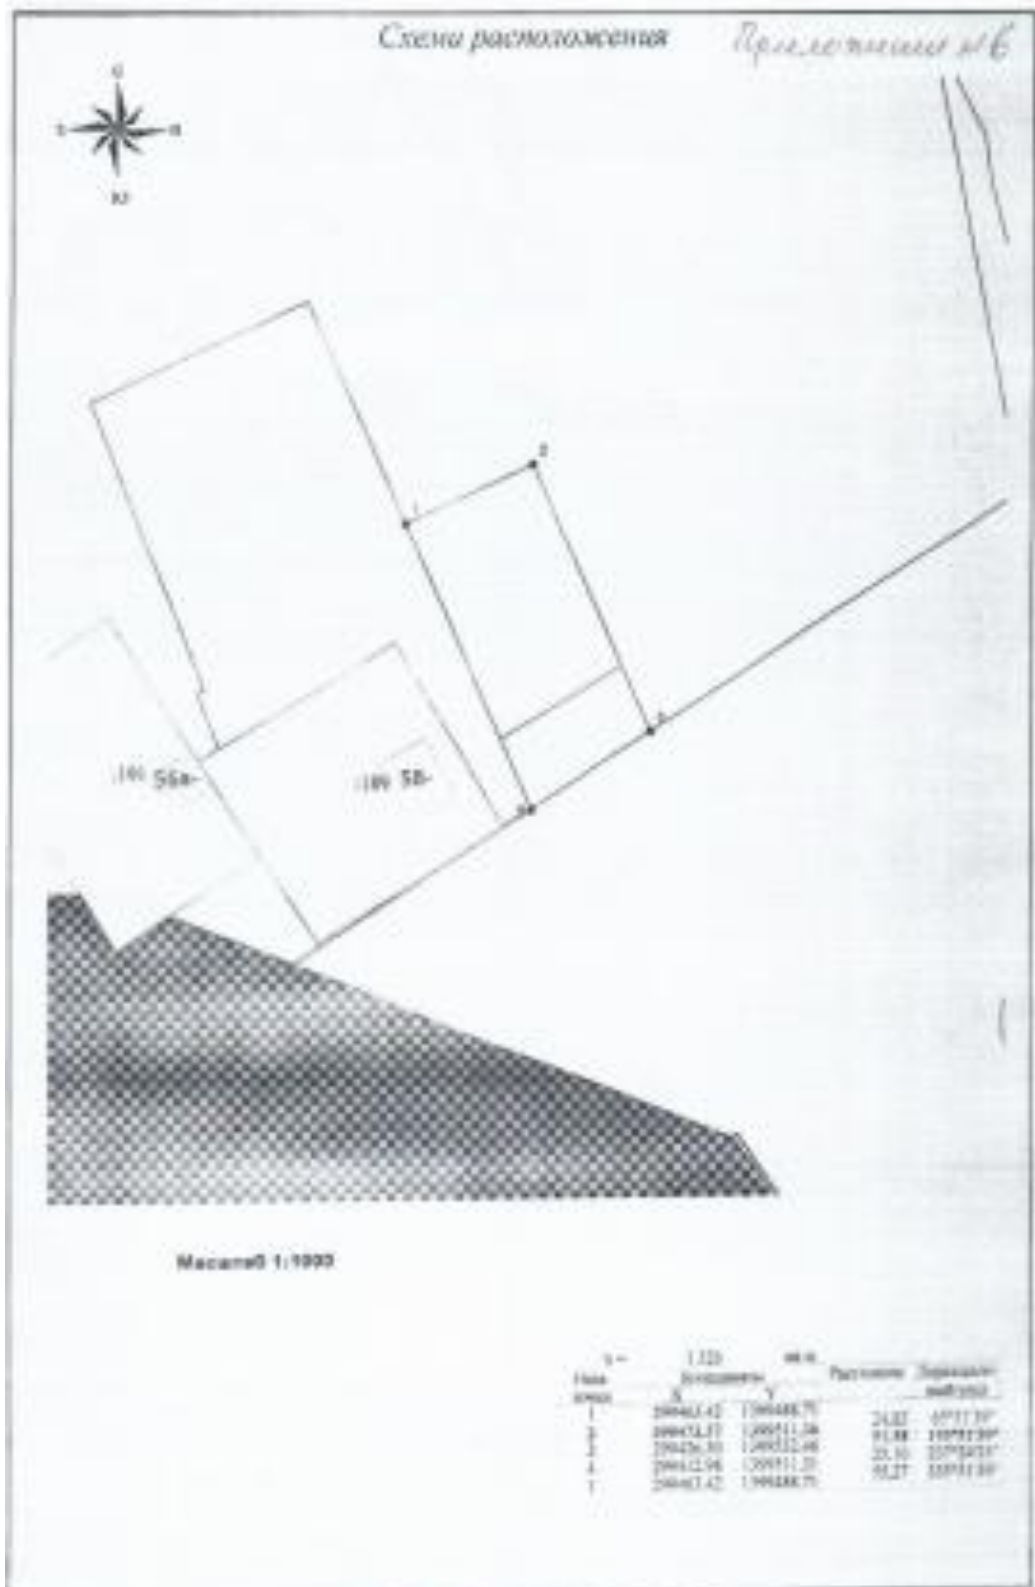

Приложение № 1  
к решению Собрания представителей  
сельского поселения Большая Глушица  
муниципального района Большеглушицкий  
Самарской области № 16 от 16.12.2020 г.

Схема расположения земельного участка на кадастровом плане территории  
( Сх1 – Ж1 )

Приложение № 5  
 к решению Собрания представителей  
 сельского поселения Большая Глушица  
 муниципального района Большеглушицкий  
 Самарской области № 16 от 16.12.2020 г.

Схема расположения земельного участка на кадастровом плане территории  
 (Сх1 – Ж1)

Приложение № 6  
к решению Собрания представителей  
сельского поселения Большая Глушица  
муниципального района Большеглушицкий  
Самарской области № 16 от 16.12.2020 г.

Схема расположения земельного участка на кадастровом плане территории  
(Сх1 – Ж1)

Приложение № 7  
 к решению Собрания представителей  
 сельского поселения Большая Глушица  
 муниципального района Большеглушицкий  
 Самарской области № 16 от 16.12.2020 г.

Схема расположения земельного участка на кадастровом плане территории  
 ( Сх1 - Ж1 )