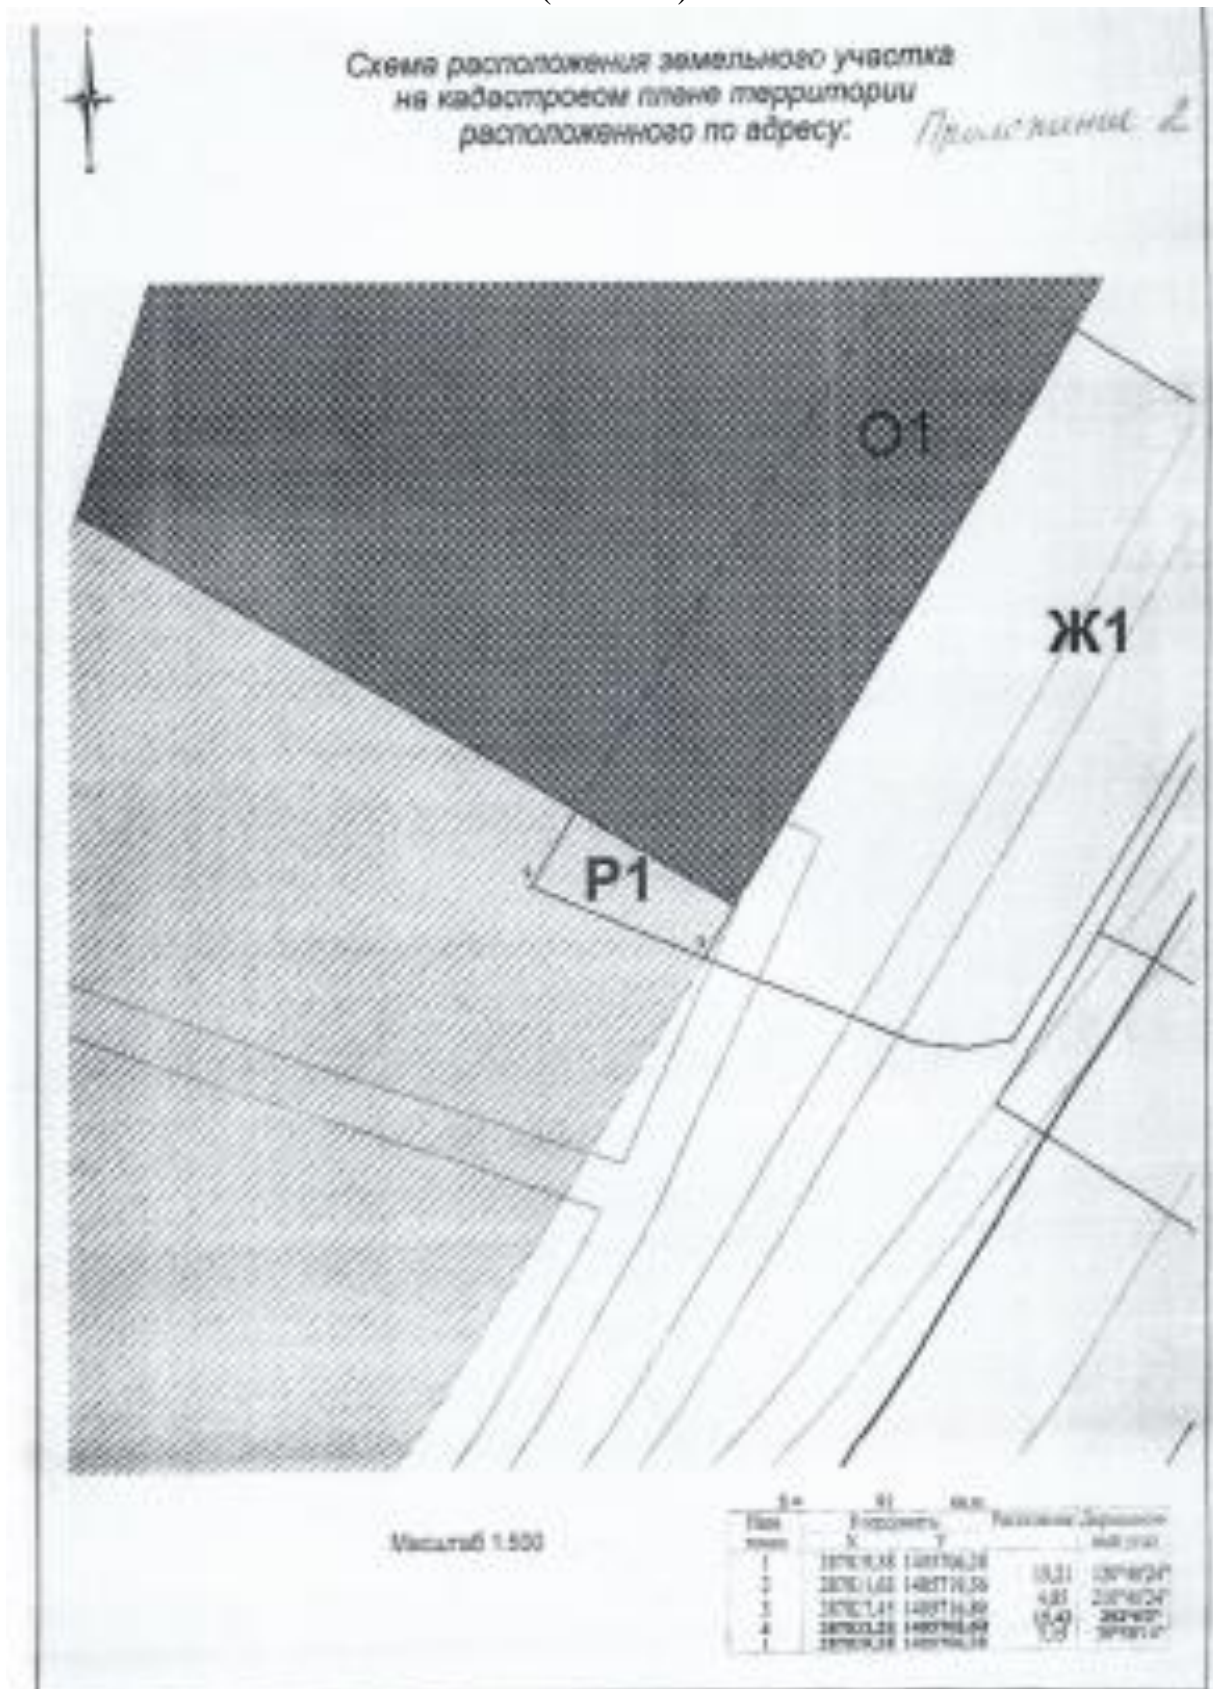

Схема расположения земельного участка на кадастровом плане территории
(P1 – P3)