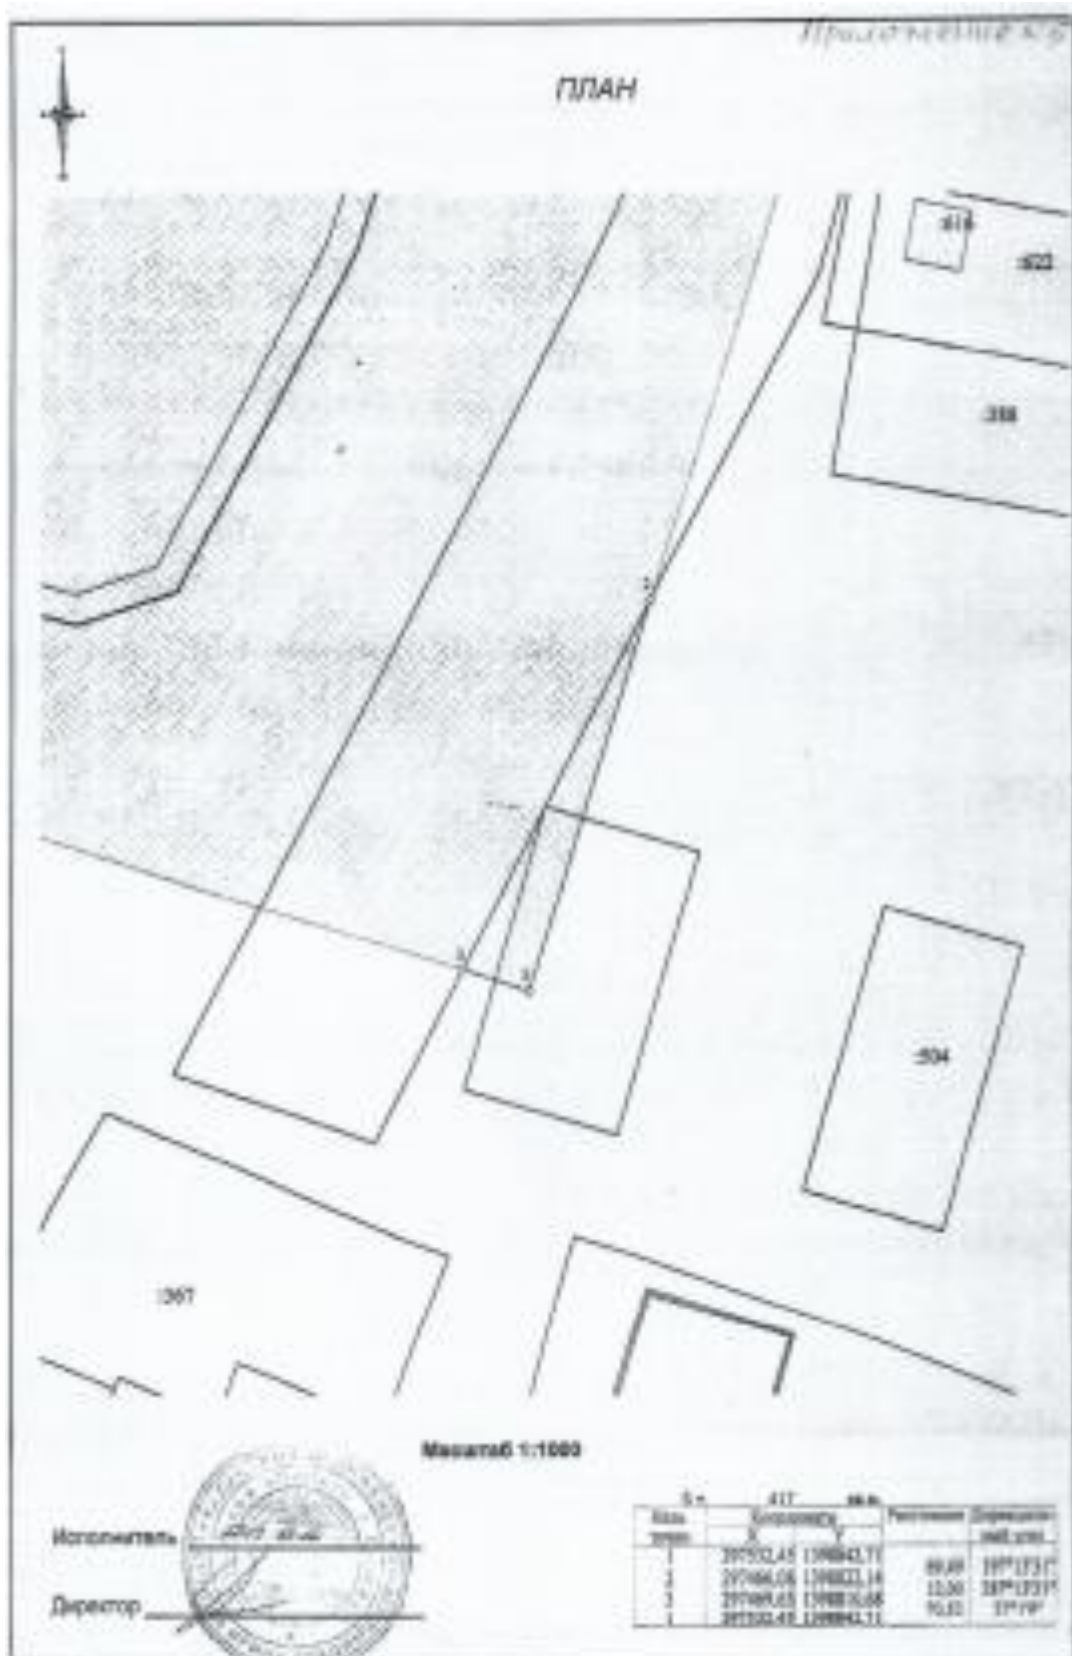

Приложение № 1  
к решению Собрания представителей  
сельского поселения Большая Глушица  
муниципального района Большеглушицкий  
Самарской области № 16 от 16.12.2020 г.

Схема расположения земельного участка на кадастровом плане территории  
( Сх1 – Ж1 )

Приложение № 5  
 к решению Собрания представителей  
 сельского поселения Большая Глушица  
 муниципального района Большеглушицкий  
 Самарской области № 16 от 16.12.2020 г.

Схема расположения земельного участка на кадастровом плане территории  
 (Сх1 – Ж1)

Приложение № 6  
к решению Собрания представителей  
сельского поселения Большая Глушица  
муниципального района Большеглушицкий  
Самарской области № 16 от 16.12.2020 г.

Схема расположения земельного участка на кадастровом плане территории  
(Сх1 – Ж1)

Приложение № 7  
 к решению Собрания представителей  
 сельского поселения Большая Глушица  
 муниципального района Большеглушицкий  
 Самарской области № 16 от 16.12.2020 г.

Схема расположения земельного участка на кадастровом плане территории  
 ( Сх1 - Ж1 )