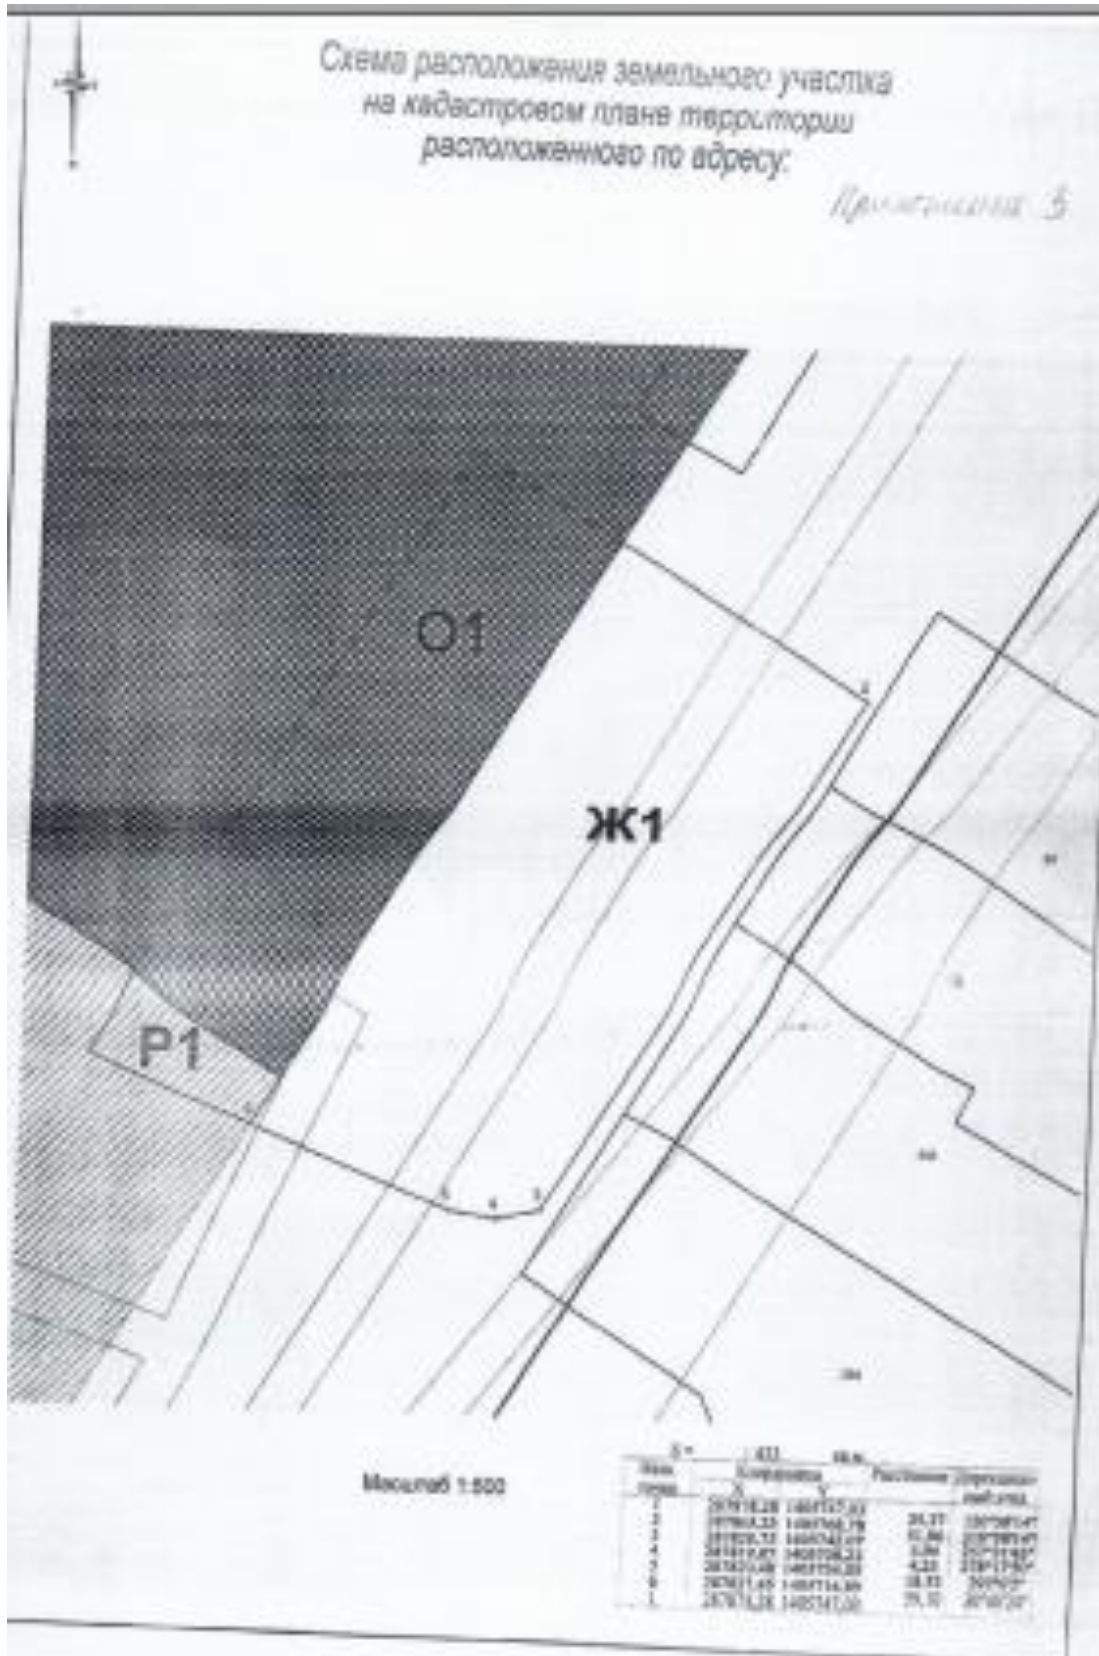

Схема расположения земельного участка на кадастровом плане территории
(Ж1 – Р3)