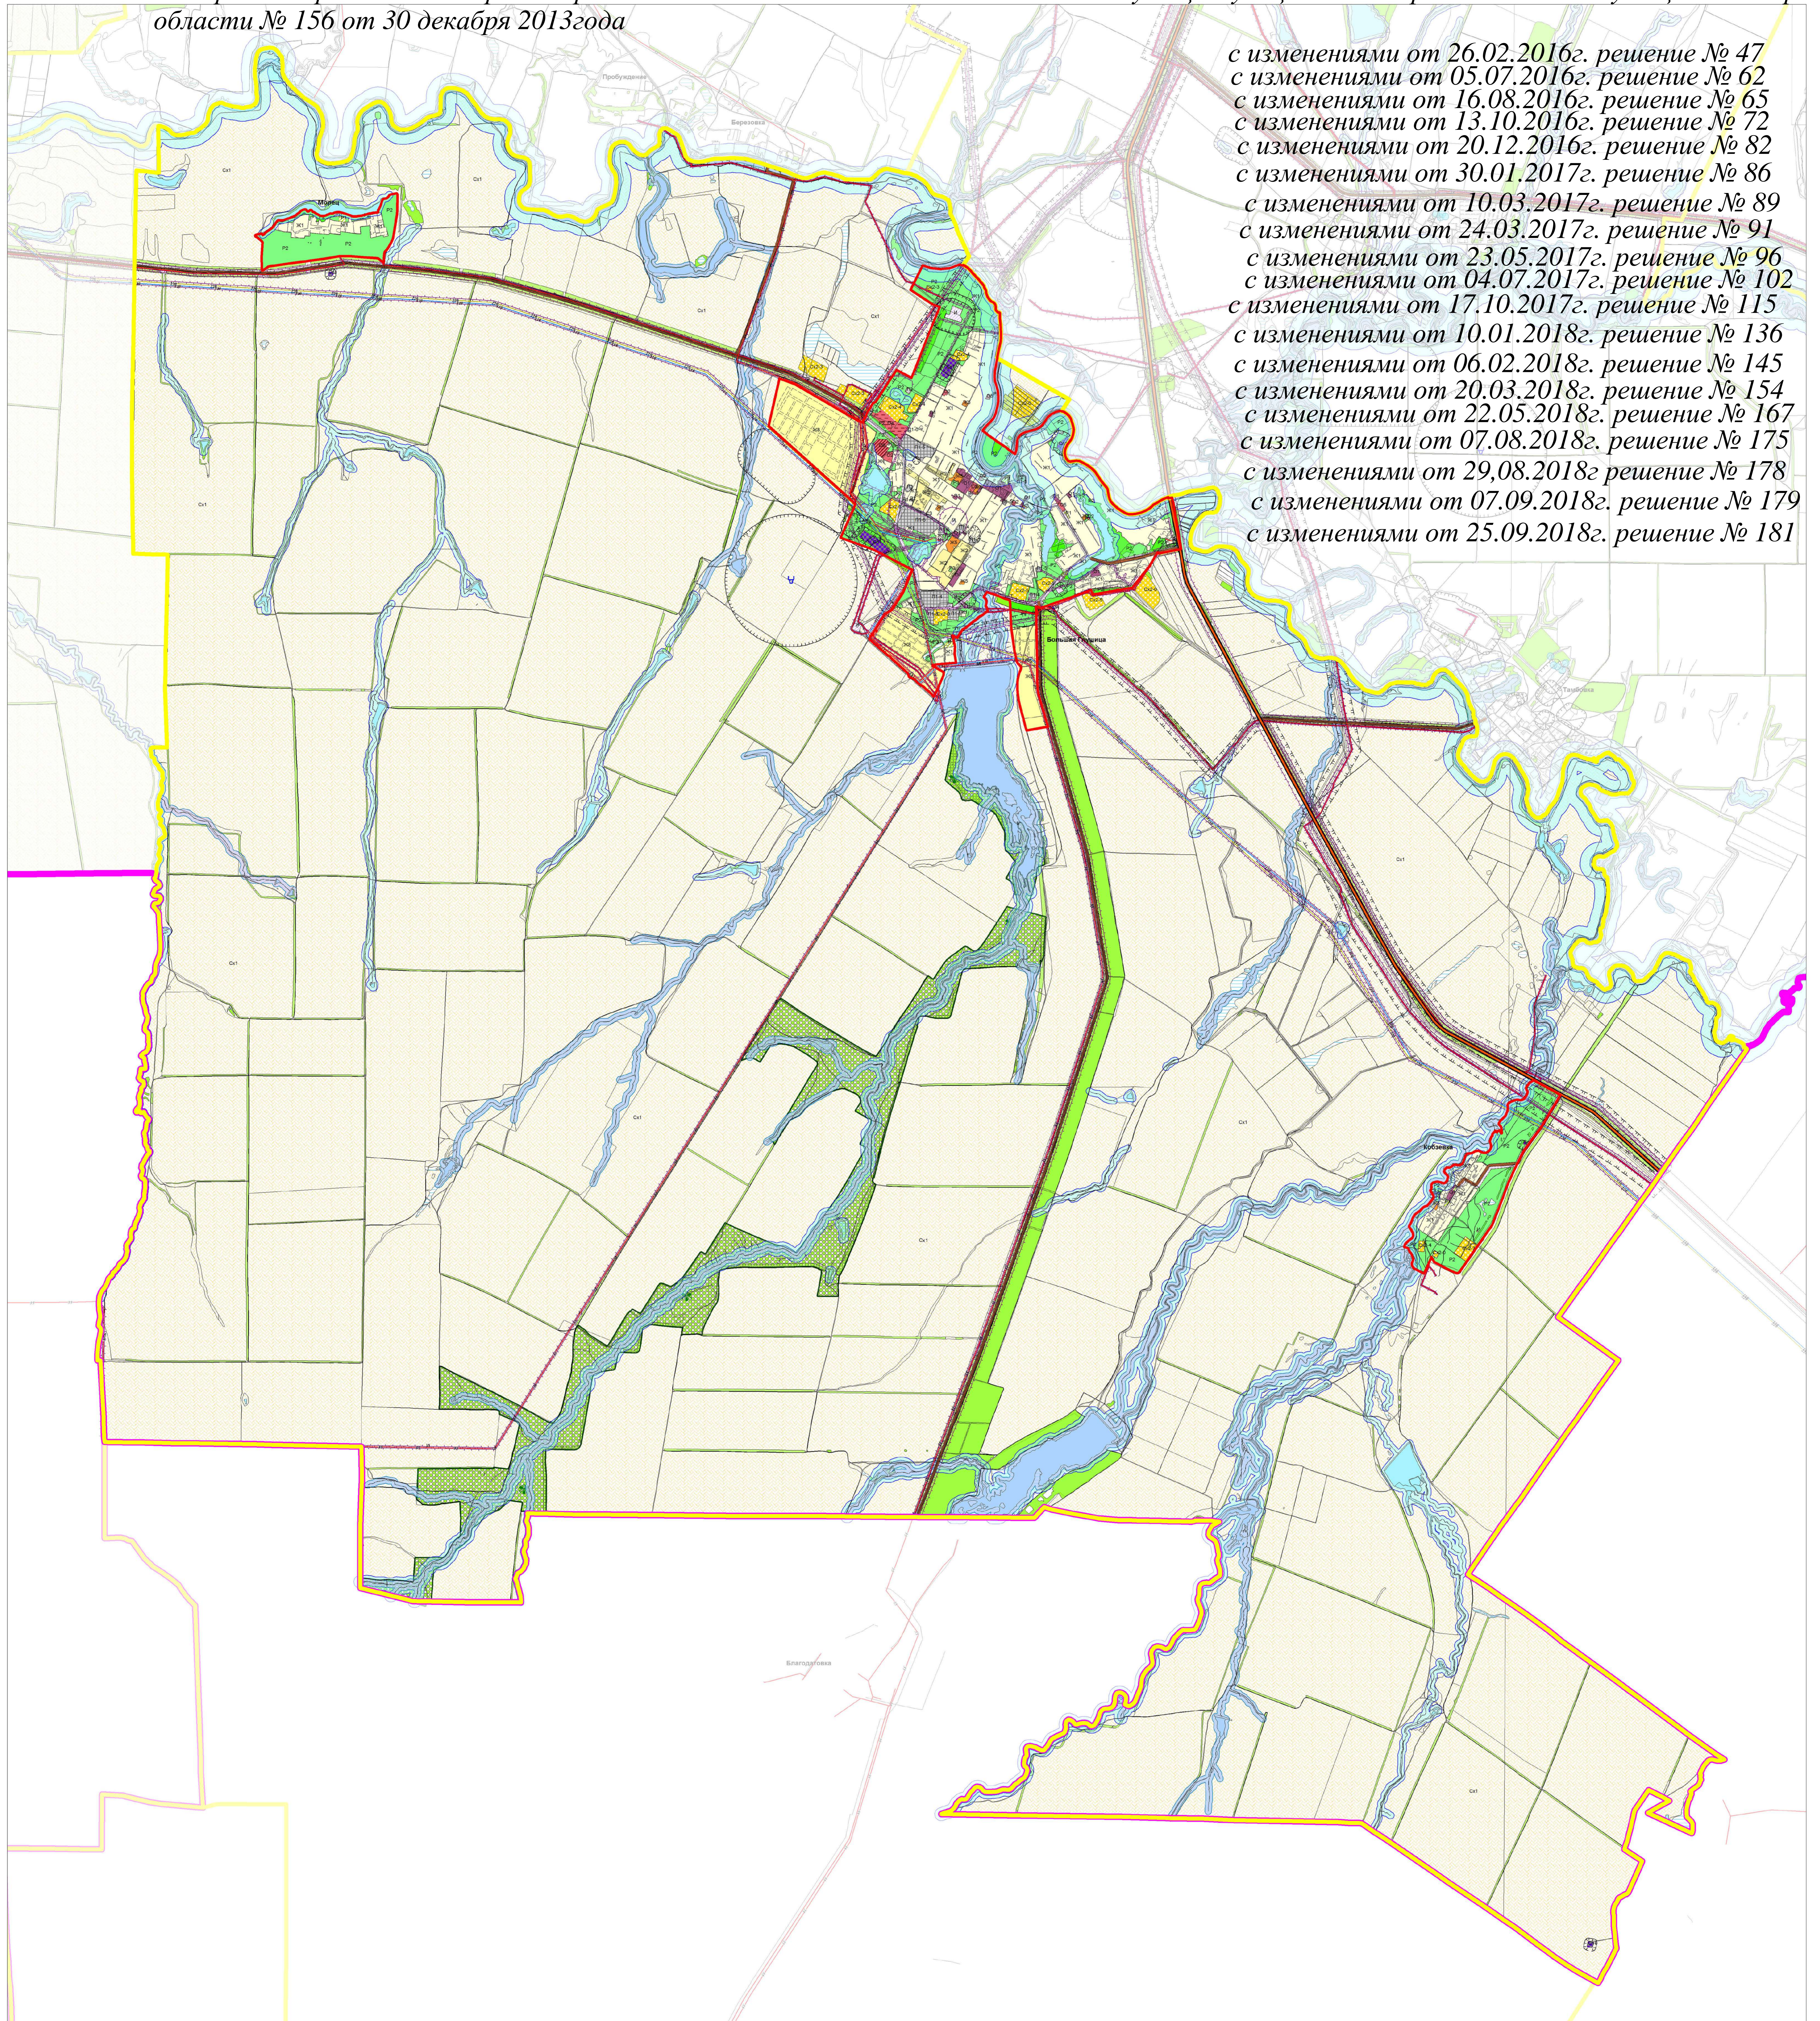

Карта градостроительного зонирования сельского поселения Большая Глушица муниципального района Большеглушицкий Самарской области

Утверждена решением Собрании представителей сельского поселения Большая Глушица муниципального района Большеглушицкий Самарской области № 156 от 30 декабря 2013года

Территориальные границы Граница муниципального района Граница сельского поселения Территория и объекты Зона Объекты археологического культурного наследия Объекты культурного наследия Объекты культурного наследия Объекты культурного наследия Объекты культурного наследия Объекты культурного наследия	Объекты транспортной инфраструктуры Автодороги общего пользования федерального значения Автодороги общего пользования регионального или межмуниципального значения Объекты специального назначения Объекты специального назначения Объекты специального назначения Объекты специального назначения Объекты специального назначения Объекты специального назначения Объекты специального назначения Объекты специального назначения Объекты специального назначения Объекты специального назначения	Условные обозначения Территориальные зоны Жилые зоны ЗОН Ж1 ЗОН Ж2 ЗОН Ж3 ЗОН Ж4 ЗОН Ж5 ЗОН О1 ЗОН О2 ЗОН О3 ЗОН О4 ЗОН О5 ЗОН О6 ЗОН Ц1 ЗОН Ц2 ЗОН Ц3 ЗОН Ц4 ЗОН П1 ЗОН П2 ЗОН П3 ПОН П4 ПОН П5 ЗОН С1 ЗОН С2 ЗОН С3 ЗОН С4 ЗОН С5 ЗОН Т1 ЗОН Т2 ЗОН И1	Зоны размещения объектов ЗОН Р1 ЗОН Р2 ЗОН Р3 ЗОН К1 ЗОН К2 ЗОН К3 ЗОН П1 ЗОН П2 ЗОН П3 ЗОН С1 ЗОН С2 ЗОН С3 ЗОН Т1 ЗОН Т2 ЗОН И1	Промышленные зоны ПОН П1 ПОН П2 ПОН П3 ПОН П4 ПОН П5 ЗОН С1 ЗОН С2 ЗОН Т1 ЗОН Т2 ЗОН И1
--	---	---	--	--