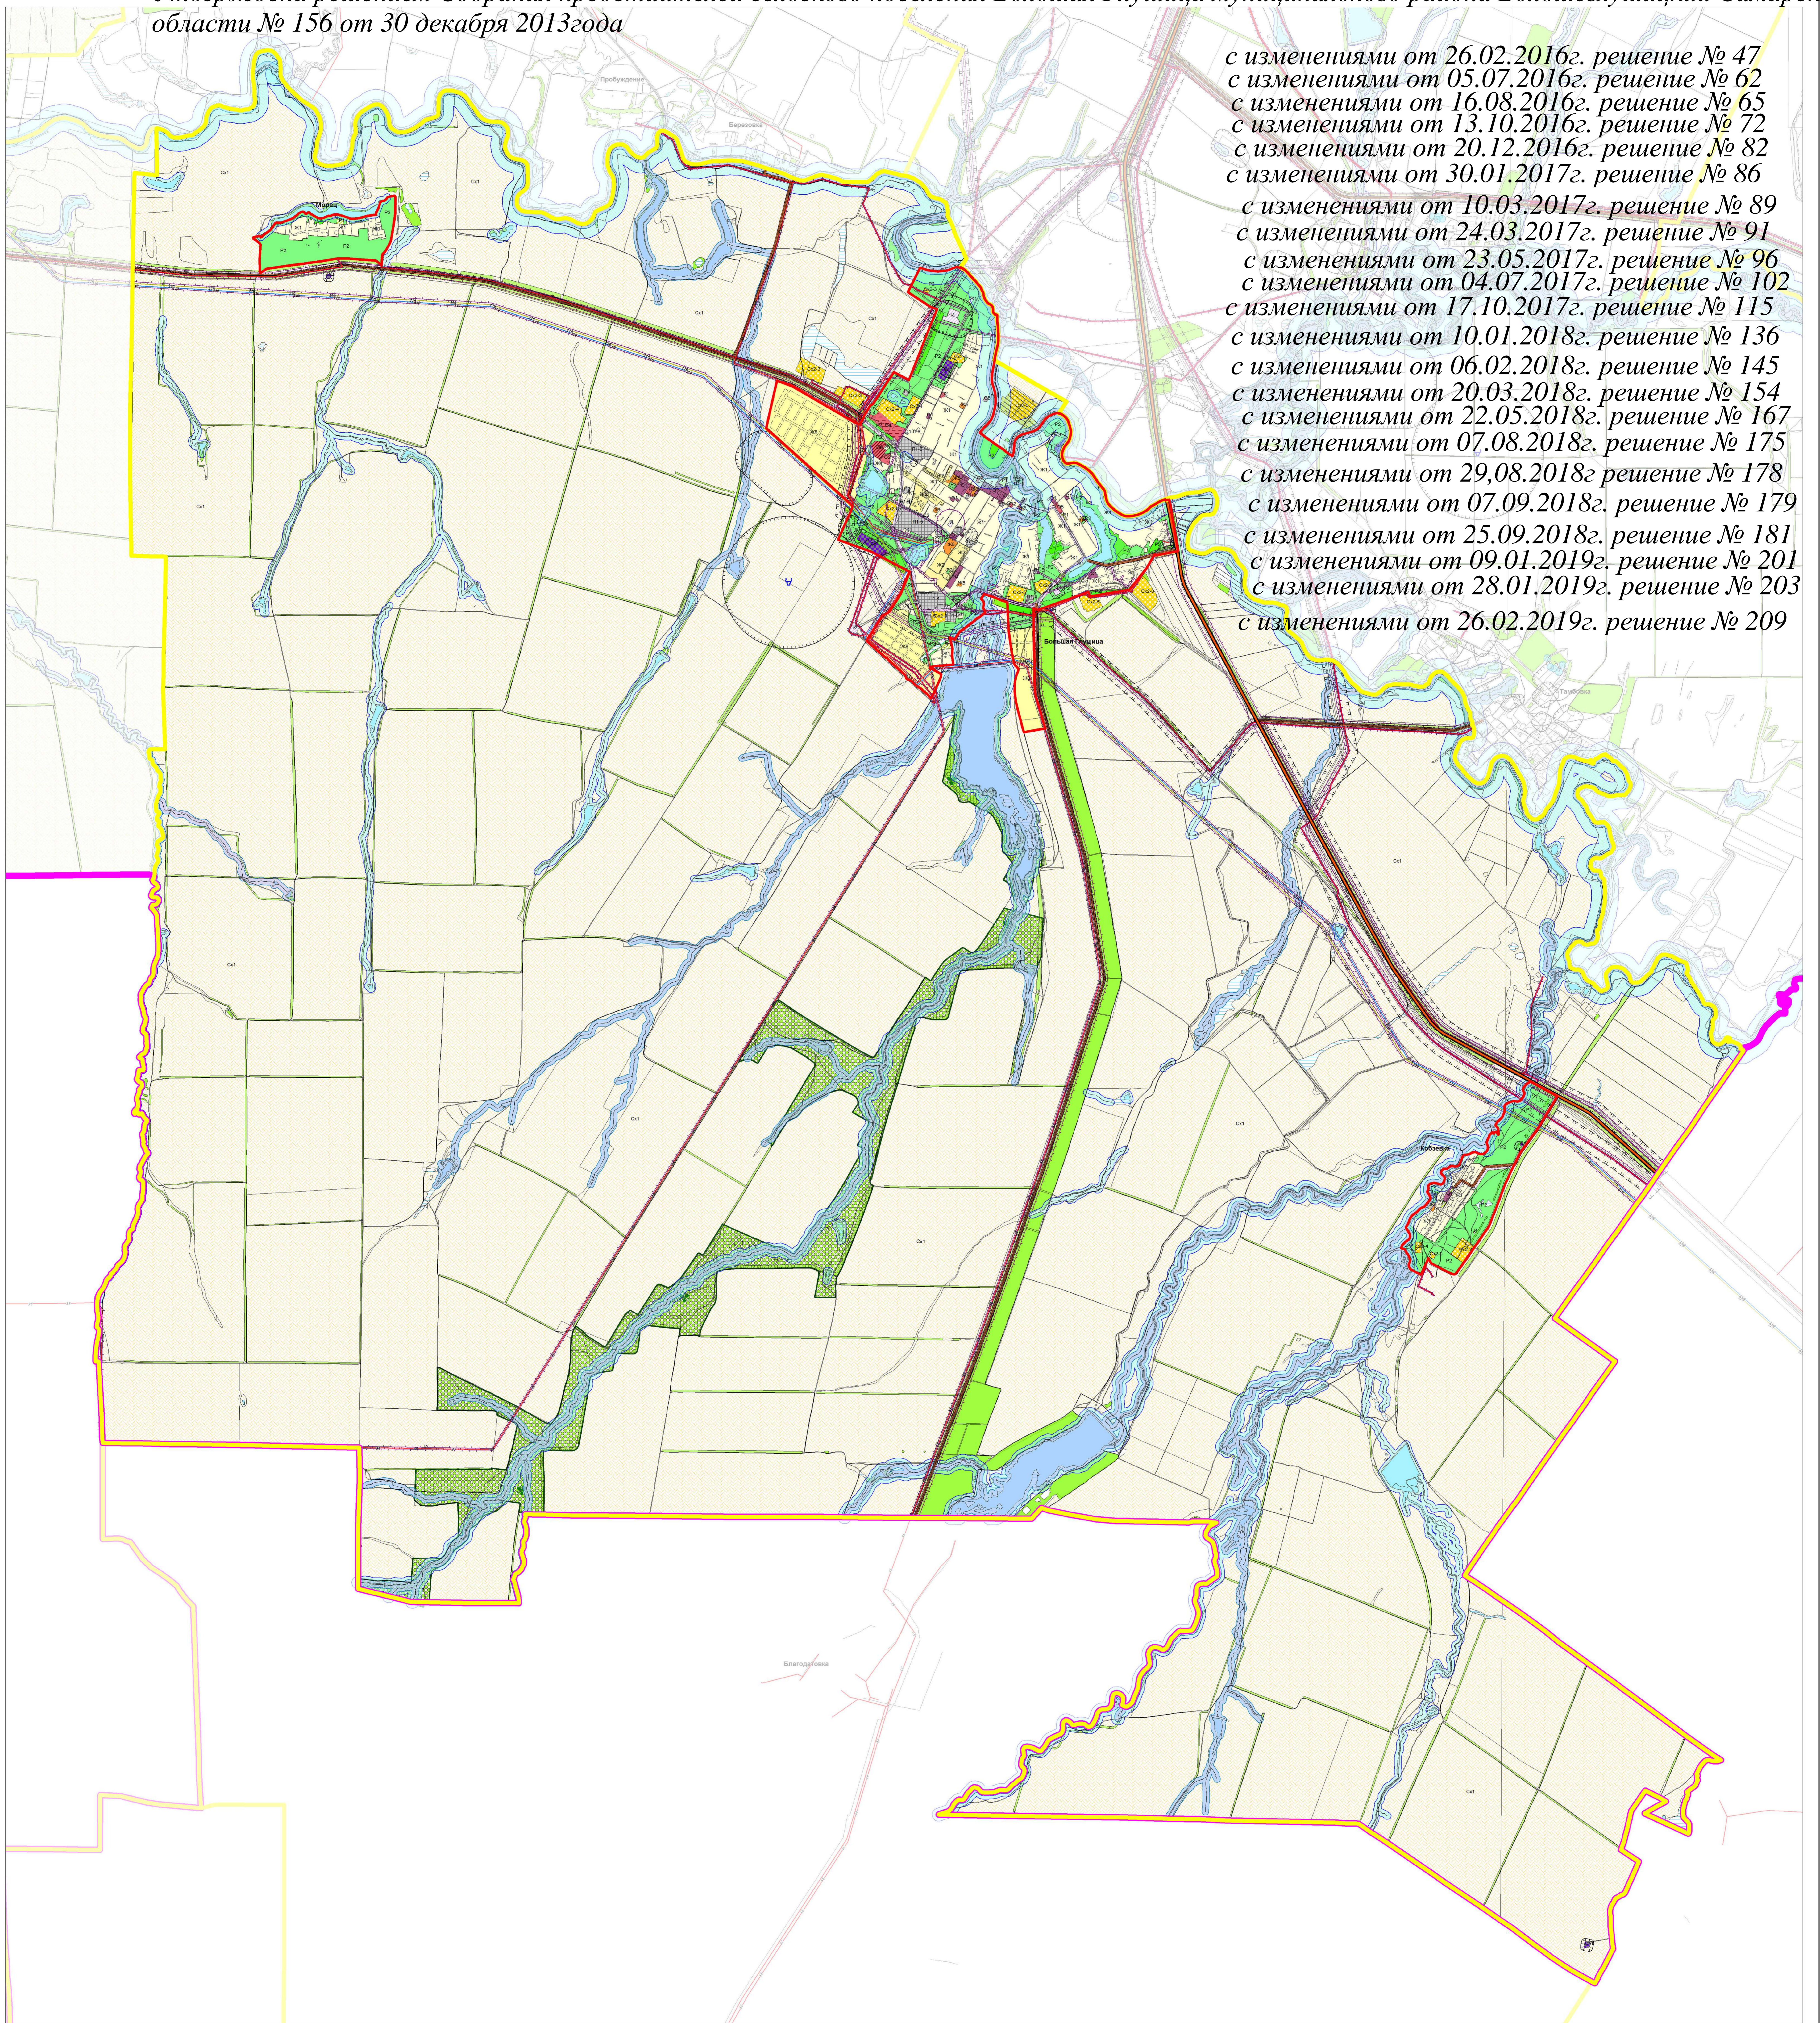

Карта градостроительного зонирования сельского поселения Большая Глушица муниципального района Большеглушицкий Самарской области

Утверждена решением Собория представителей сельского поселения Большая Глушица муниципального района Большеглушицкий Самарской области № 156 от 30 декабря 2013года

- с изменениями от 26.02.2016г. решение № 47
- с изменениями от 05.07.2016г. решение № 62
- с изменениями от 16.08.2016г. решение № 65
- с изменениями от 13.10.2016г. решение № 72
- с изменениями от 20.12.2016г. решение № 82
- с изменениями от 30.01.2017г. решение № 86
- с изменениями от 10.03.2017г. решение № 89
- с изменениями от 24.03.2017г. решение № 91
- с изменениями от 23.05.2017г. решение № 96
- с изменениями от 04.07.2017г. решение № 102
- с изменениями от 17.10.2017г. решение № 115
- с изменениями от 10.01.2018г. решение № 136
- с изменениями от 06.02.2018г. решение № 145
- с изменениями от 20.03.2018г. решение № 154
- с изменениями от 22.05.2018г. решение № 167
- с изменениями от 07.08.2018г. решение № 175
- с изменениями от 29.08.2018г. решение № 178
- с изменениями от 07.09.2018г. решение № 179
- с изменениями от 25.09.2018г. решение № 181
- с изменениями от 09.01.2019г. решение № 201
- с изменениями от 28.01.2019г. решение № 203
- с изменениями от 26.02.2019г. решение № 209