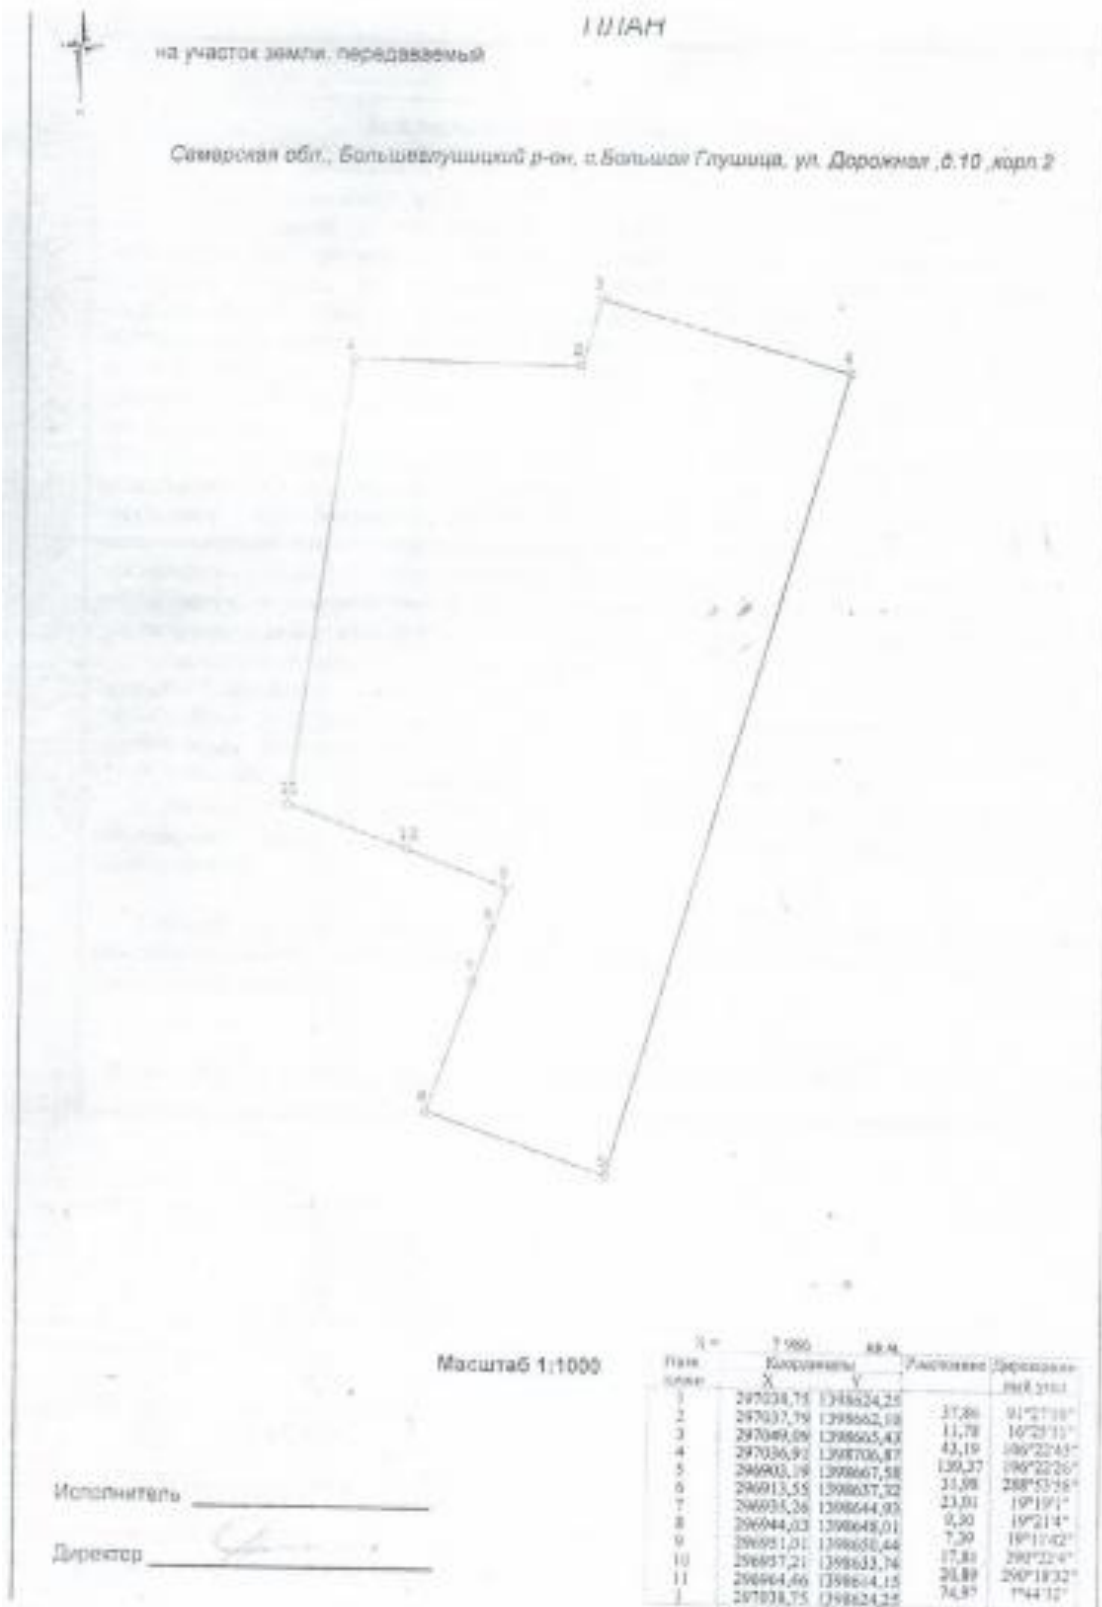

Приложение № 1  
к решению Собрания представителей  
сельского поселения Большая Глушица  
муниципального района Большеглушицкий  
Самарской области № 255 от 07.02.2020 г.

Схема расположения земельного участка на кадастровом плане территории  
( П1 – Сх2 )

Приложение № 2  
к решению Собрания представителей  
сельского поселения Большая Глушица  
муниципального района Большеглушицкий  
Самарской области № 255 от 07.02.2020 г.

Схема расположения земельного участка на кадастровом плане территории  
( П1 – Сх1 )

Приложение № 3  
к решению собрания представителей  
сельского поселения Большая Глушица  
муниципального района Большеглушицкий  
Самарской области № 255 от 07.02.2020 г.

Схема расположения земельного участка на кадастровом плане территории  
( Сх1 – Сх2 )

Приложение № 4  
к решению собрания представителей  
сельского поселения Большая Глушица  
муниципального района Большеглушицкий  
Самарской области № 255 от 07.02.2020 г.

Схема расположения земельного участка на кадастровом плане территории  
( Сх1 – Ж1 )