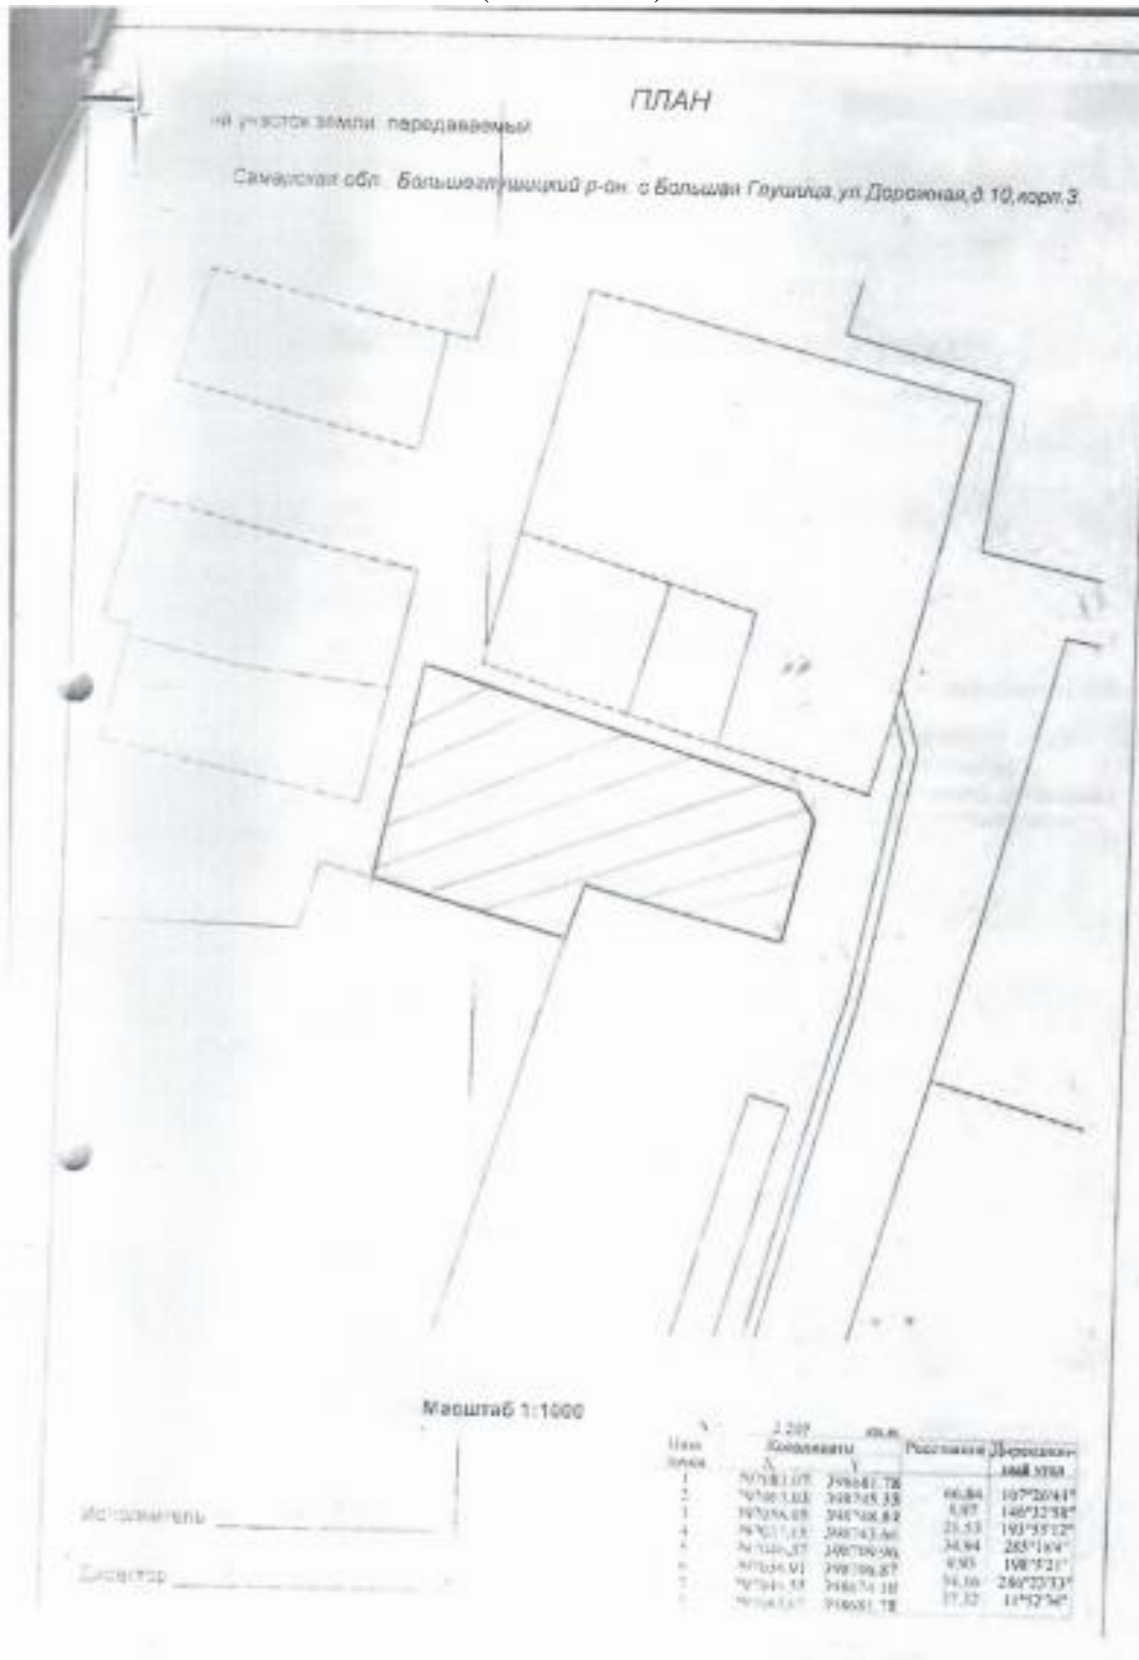

Приложение № 1  
к решению Собрания представителей  
сельского поселения Большая Глушица  
муниципального района Большеглушицкий  
Самарской области № 255 от 07.02.2020 г.

Схема расположения земельного участка на кадастровом плане территории  
( П1 – Сх2 )

Приложение № 2  
к решению Собрания представителей  
сельского поселения Большая Глушица  
муниципального района Большеглушицкий  
Самарской области № 255 от 07.02.2020 г.

Схема расположения земельного участка на кадастровом плане территории  
( П1 – Сх1 )

Приложение № 3  
к решению собрания представителей  
сельского поселения Большая Глушица  
муниципального района Большеглушицкий  
Самарской области № 255 от 07.02.2020 г.

Схема расположения земельного участка на кадастровом плане территории  
( Сх1 – Сх2 )

Приложение № 4  
к решению собрания представителей  
сельского поселения Большая Глушица  
муниципального района Большеглушицкий  
Самарской области № 255 от 07.02.2020 г.

Схема расположения земельного участка на кадастровом плане территории  
( Сх1 – Ж1 )