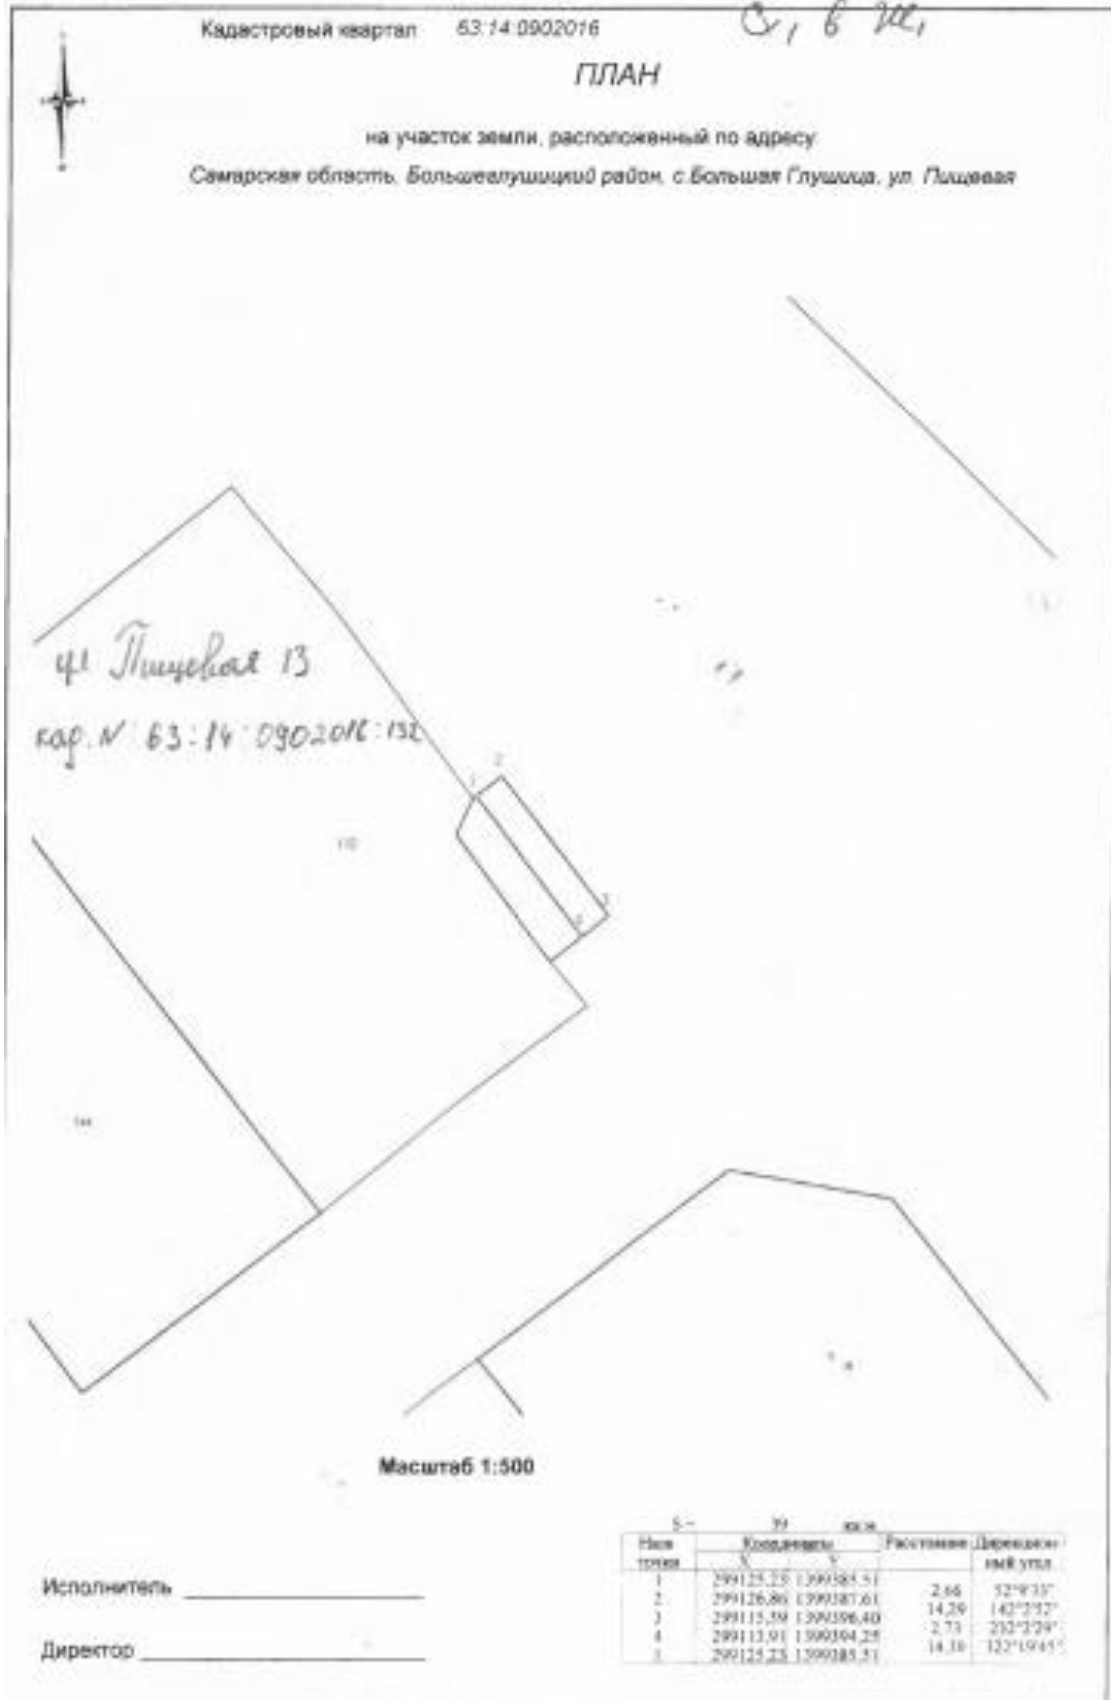

Приложение № 1
к решению Собрания представителей
сельского поселения Большая Глушица
муниципального района Большеглушицкий
Самарской области № 275 от 29.07.2020 г.

Схема расположения земельного участка на кадастровом плане территории
(Сх1 – Ж1)

Схема расположения земельного участка на кадастровом плане территории
(Сх1 – Ж1)